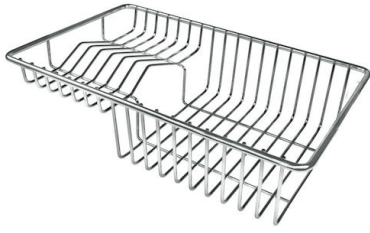

VASCA A RAGGIO STRETTO

Vasche con forme squadrate dal design moderno e con aumentata capienza. Per un'estetica minimal coniugata con la massima praticità.

DETTAGLI

Bordo Installazione

Sottotop

Colorazione

Gold

Finitura	PVD
Materiale	Acciaio inox AISI 304
Texture	Spazzolato
Base	80 cm
Dimensioni	750 x 440 mm
Dotazioni standard	Ganci di fissaggio, guarnizione, piletta, troppo-pieno e sifone, Imballo in scatola
Fori Mixer	Nessun foro di serie
Foro incasso	Vedi scheda tecnica
Gocciolatoio	No
Larghezza	75 cm
Misura vasca	710 x 400 mm
Numero vasche	1 vasca
Piletta	Piletta 3,5"

DATI TECNICI

Cut out size
Dimensioni per foratura top

GALLERIA FOTOGRAFICA

ACCESSORI OPZIONALI

Cestello portapiatti inox

8100 303

* solo in abbinamento con l'accessorio
8644 101

Tagliere in cristallo

8631 300

Tagliere in HDPE

8657 001

Tagliere Twin in HDPE

8644 101

Vaschetta bianca

8153 100

Cestello portapiatti inox