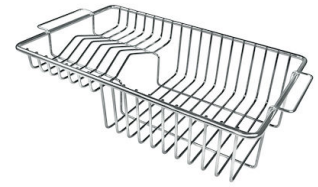

VASCA A RAGGIO STRETTO

Vasche con forme squadrate dal design moderno e con aumentata capienza. Per un'estetica minimal coniugata con la massima praticità.

DETTAGLI

Bordo Installazione

Sottotop

Colorazione

Gold

DATI TECNICI

Cut out size
Dimensioni per foratura top

GALLERIA FOTOGRAFICA

ACCESSORI OPZIONALI

Cestello portapiatti inox

8100 303

* solo in abbinamento con l'accessorio
8644 101

Tagliere in cristallo

8631 300

Tagliere in HDPE

8657 001

Tagliere Twin in HDPE

8644 101

Vaschetta bianca

8153 100

Cestello portapiatti inox

8100 201

Griglia Black

8100 617

Griglia Black

8100 653

**Kit grattugia con supporto per
anello e vassoio di raccolta alimenti**

8159 101

* solo in abbinamento con l'accessorio
8644 101